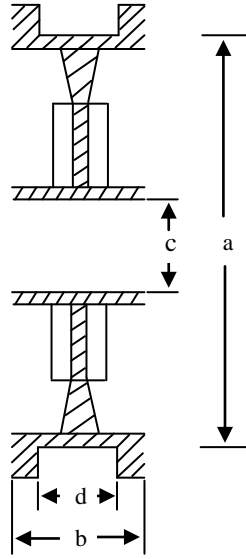

**Spool Type. : 41B**

**Spool Type. : 88 (Yellow) & 88L (Orange)**

#88 (Yellow)

#88L (Orange)

Unit: mm

<b>Spool Type</b>	<b>a</b>	<b>b</b>	<b>c</b>	<b>d</b>
41B	103.0 ~ 103.3	21.80 ~ 22.10	10.97 ~ 11.22	16.80 ~ 17.10
88 (Yellow)	50.0 ~ 50.5	24.95 ~ 25.05	10.00 ~ 10.30	-
88L (Orange)	50.0 ~ 50.5	24.95 ~ 25.05	10.97 ~ 11.22	-